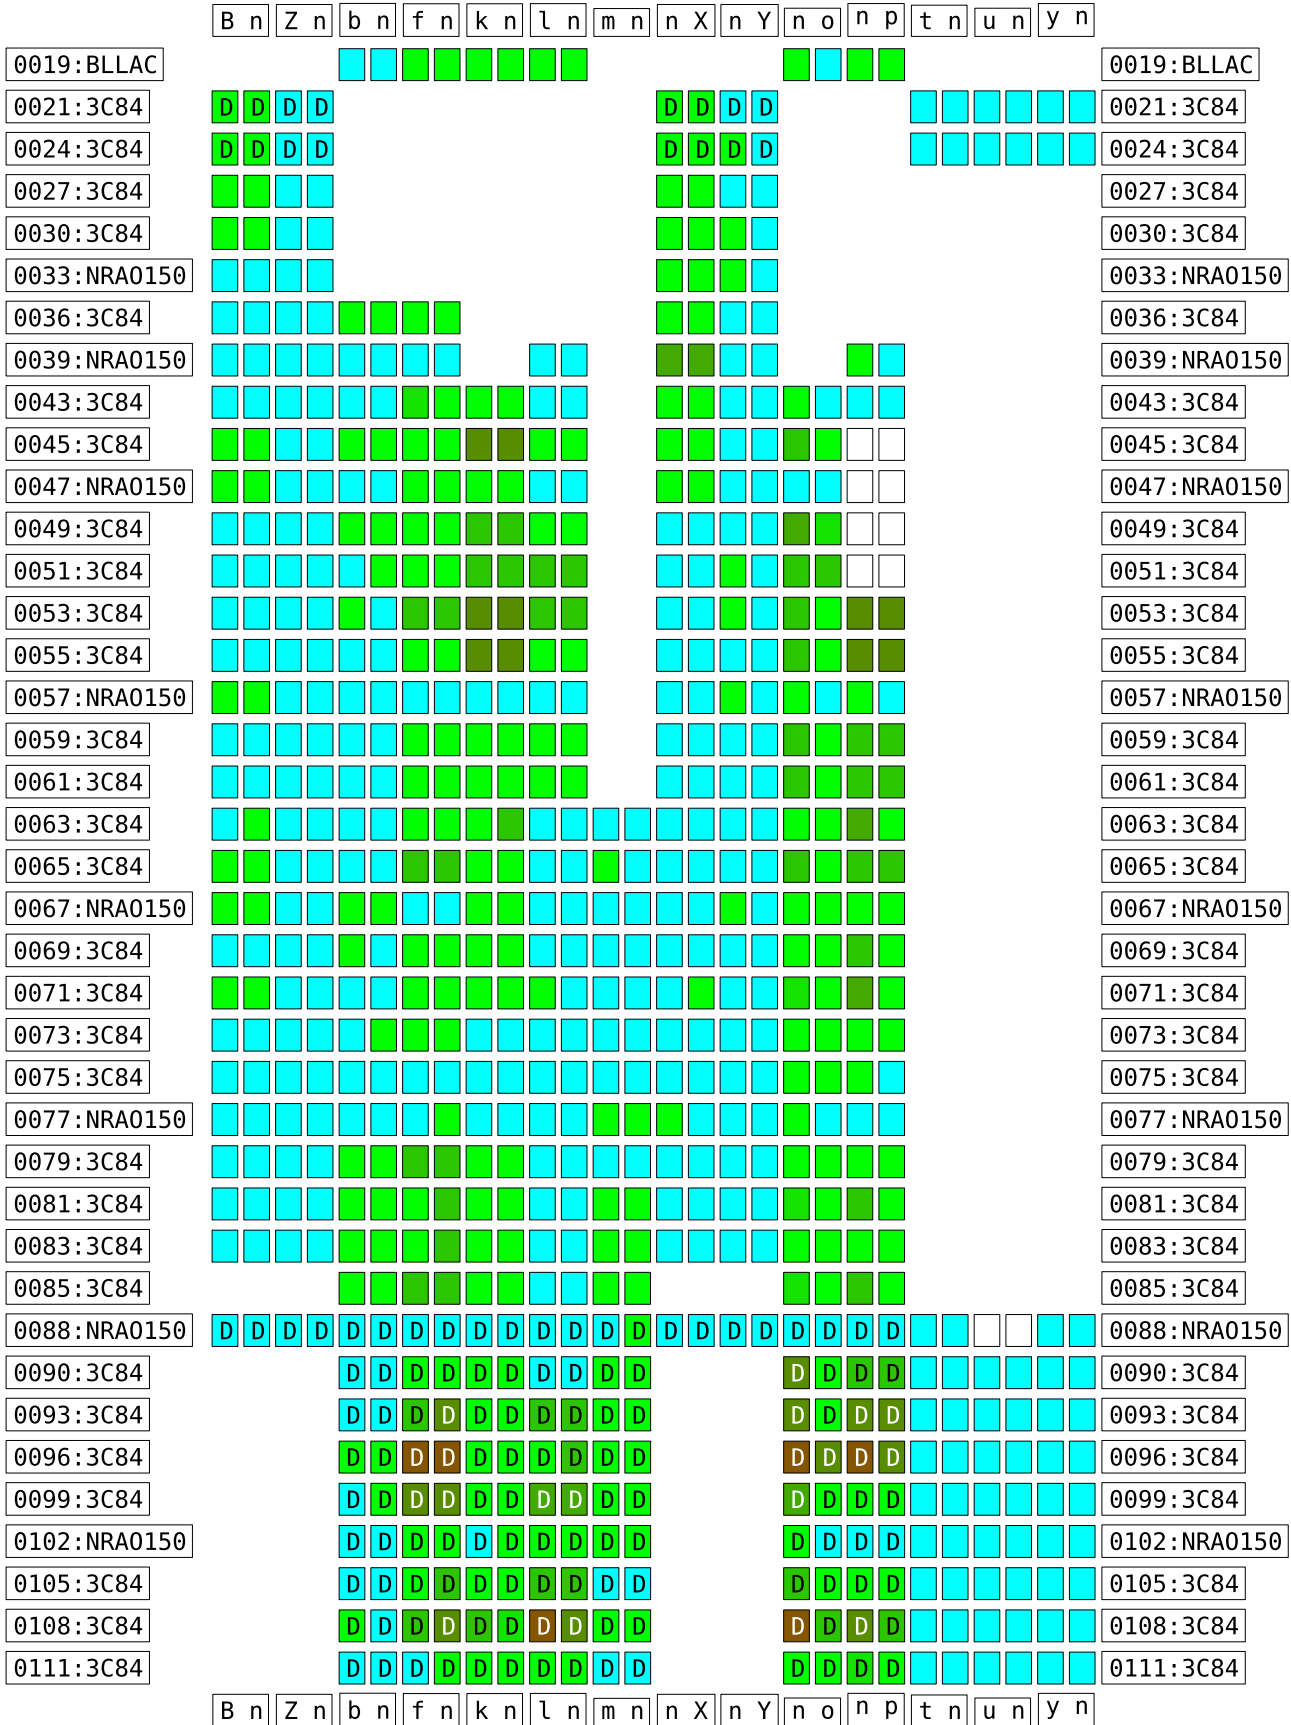

AMON v.1.2b: [FRINGE] c172a Rf ant: NI, ALL src, ||.

B n Z n b n f n k n l n m n n X n Y n o n P t n u n y n